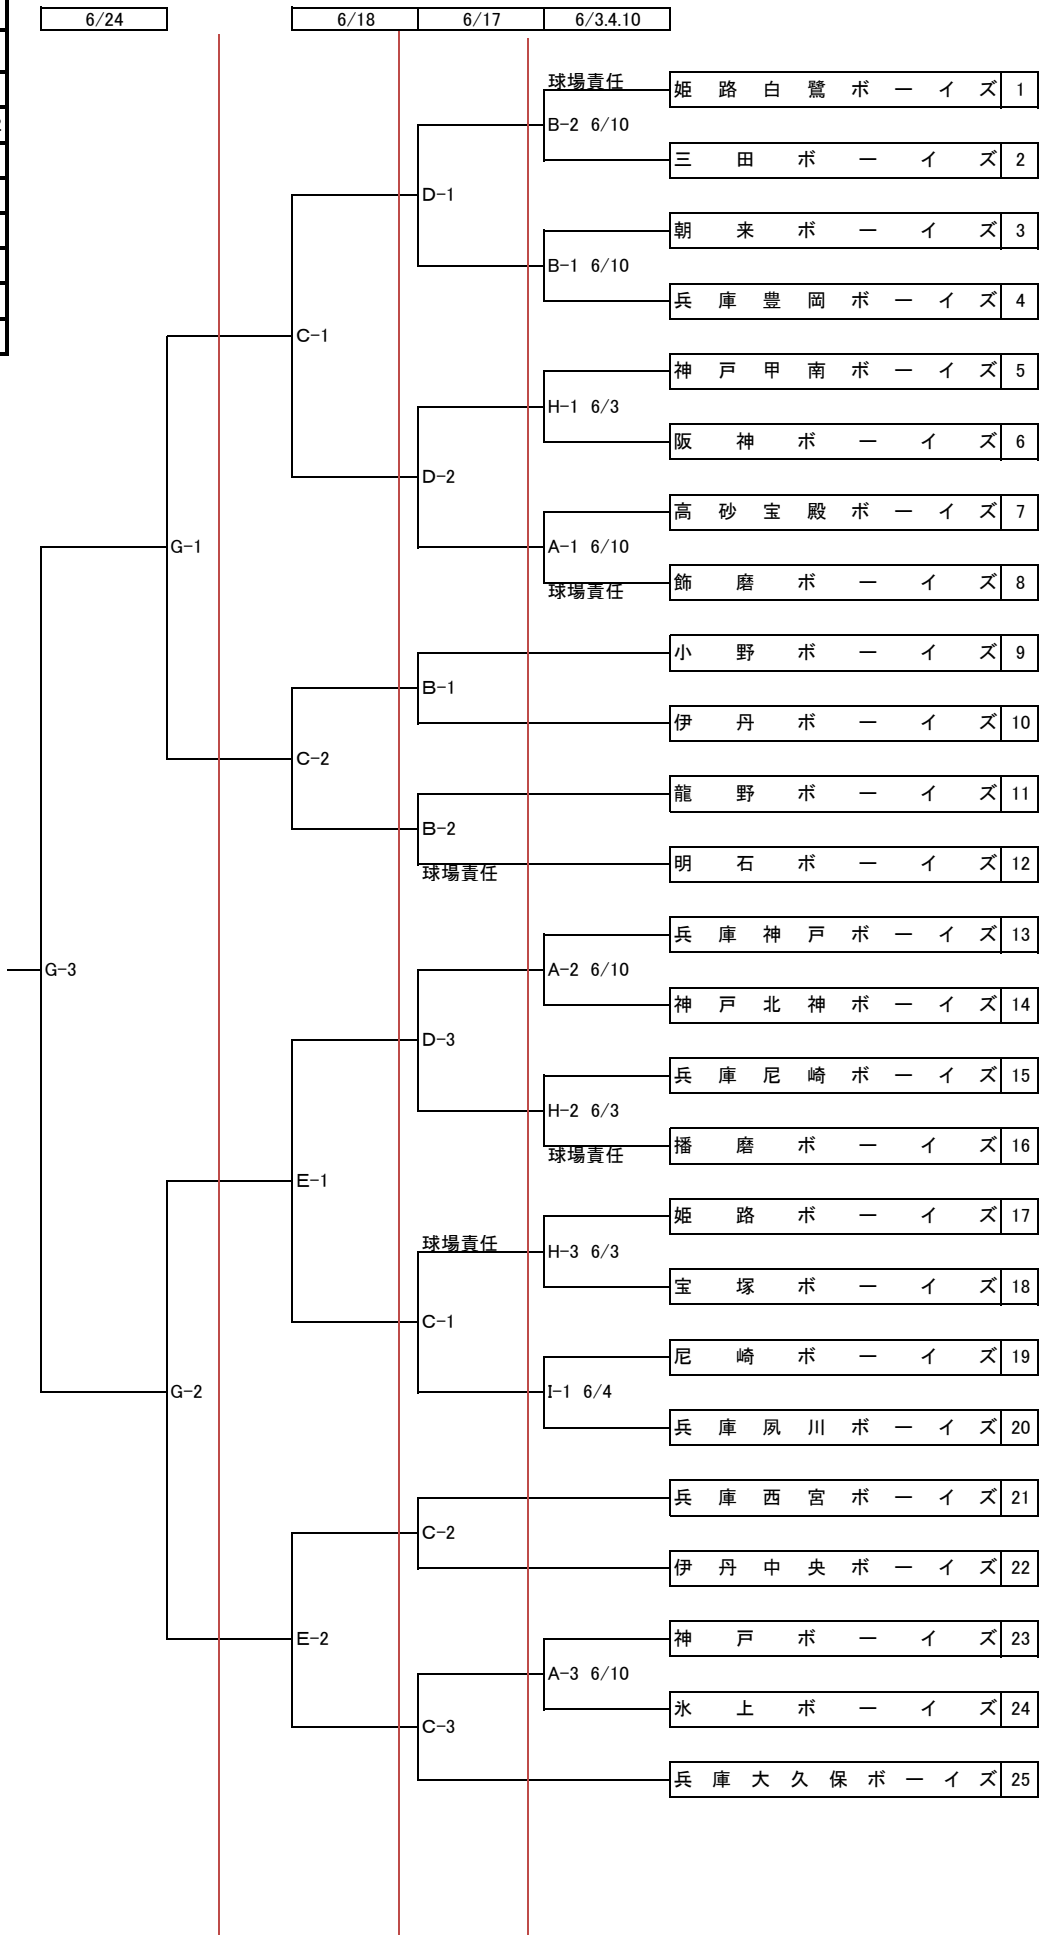

第48回選手権大会 兵庫県支部予選

☆大会組合わせ

記号	球場名
A	三木防災公園
B	豊岡コウノトリ
C	淡路佐野多目的山2
D	淡路佐野多目的山1
E	淡路佐野第一
F	一宮スポニック
G	明石トーカロ
H	牧運動公園
I	市川スポーツセンター

☆試合球場・試合時刻表

月 日	試合球場	三木防災	豊岡こうのとり		6/3 牧運動公園	6/4 市川スポーツセンター	備考欄
	球場記号	A	B		H	I	
6月10日 (土)	開会式						
	第1試合	9:30~11:30	10:00~12:00		9:30~11:30	9:30~11:30	
	第2試合	11:45~13:45	12:45~14:45		11:45~13:45		
	第3試合	14:15~16:15			14:15~16:15		
月 日	試合球場	豊岡こうのとり	出	石			
	球場記号	予	備	予	備		
6月11日 (日)	第1試合						
	第2試合						
	第3試合						
月 日	試合球場	豊岡こうのとり	佐野多目的山2	佐野多目的山1	佐野多目的海2	佐野多目的海1	
	球場記号	B	C	D	予	備	予
6月17日 (土)	第1試合	10:00~12:00	9:30~11:30	9:30~11:30			
	第2試合	12:45~14:45	11:45~13:45	11:45~13:45			
	第3試合		14:15~16:15	14:15~16:15			
月 日	試合球場	佐野多目的山2	佐野第1	出	石	佐野多目的山1	佐野多目的海2、1
	球場記号	C	E	予	備	予	備
6月18日 (日)	第1試合	10:00~12:00	10:00~12:00				
	第2試合	12:45~14:45	12:45~14:45				
	第3試合						
月 日	試合球場	明石トーカロ	三木防災	豊岡こうのとり	尼崎ベイコム		
	球場記号	G	予	備	予	備	
6月24日 (土)	第1試合	9:30~11:30					
	第2試合	11:45~13:45					
	第3試合	14:15~16:15					
	閉会式	16:30~					
月 日	試合球場	佐野第1	佐野第2	明石トーカロ	植村記念		
	球場記号	予	備	予	備	予	備
6月25日 (日)	第1試合						
	第2試合						
	第3試合						
	閉会式						