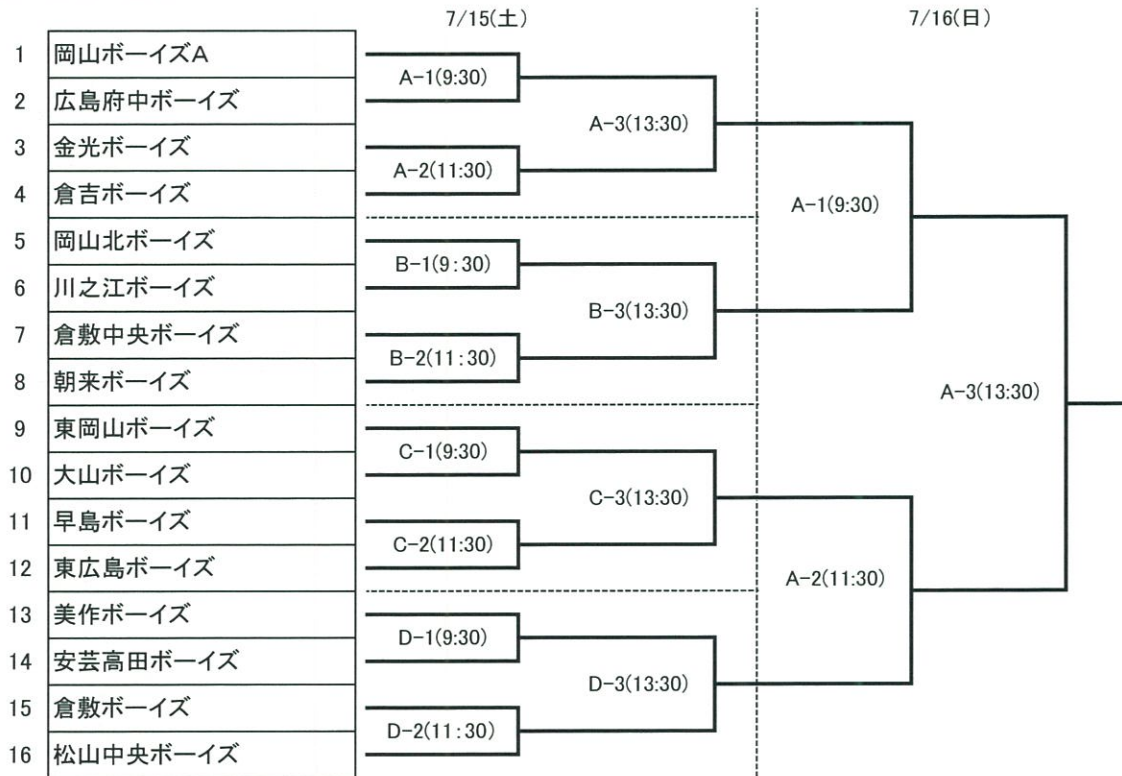

☆☆☆第7回岡山ボーイズ大会☆☆☆ トーナメント表

レギュラーの部

(2・1年)の部

〈試合会場〉

A: 瀬戸球場

B:

C: 桜が丘球場

D: 賀陽球場

E: 加茂川球場

F: 東岡山ボーイズG

G: