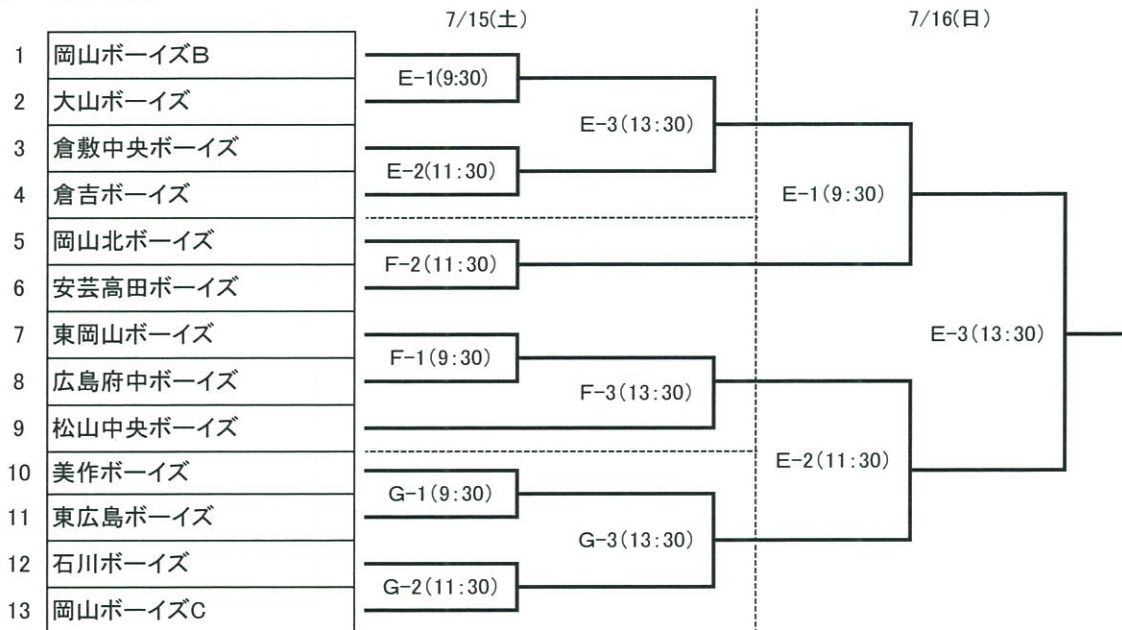

☆☆☆第7回岡山ボーイズ大会☆☆☆ トーナメント表

レギュラーの部

(2・1年)の部

〈試合会場〉

A: 瀬戸球場

B:

C: 桜が丘球場

D: 賀陽球場

E: 加茂川球場

F: 東岡山ボーイズG

G: