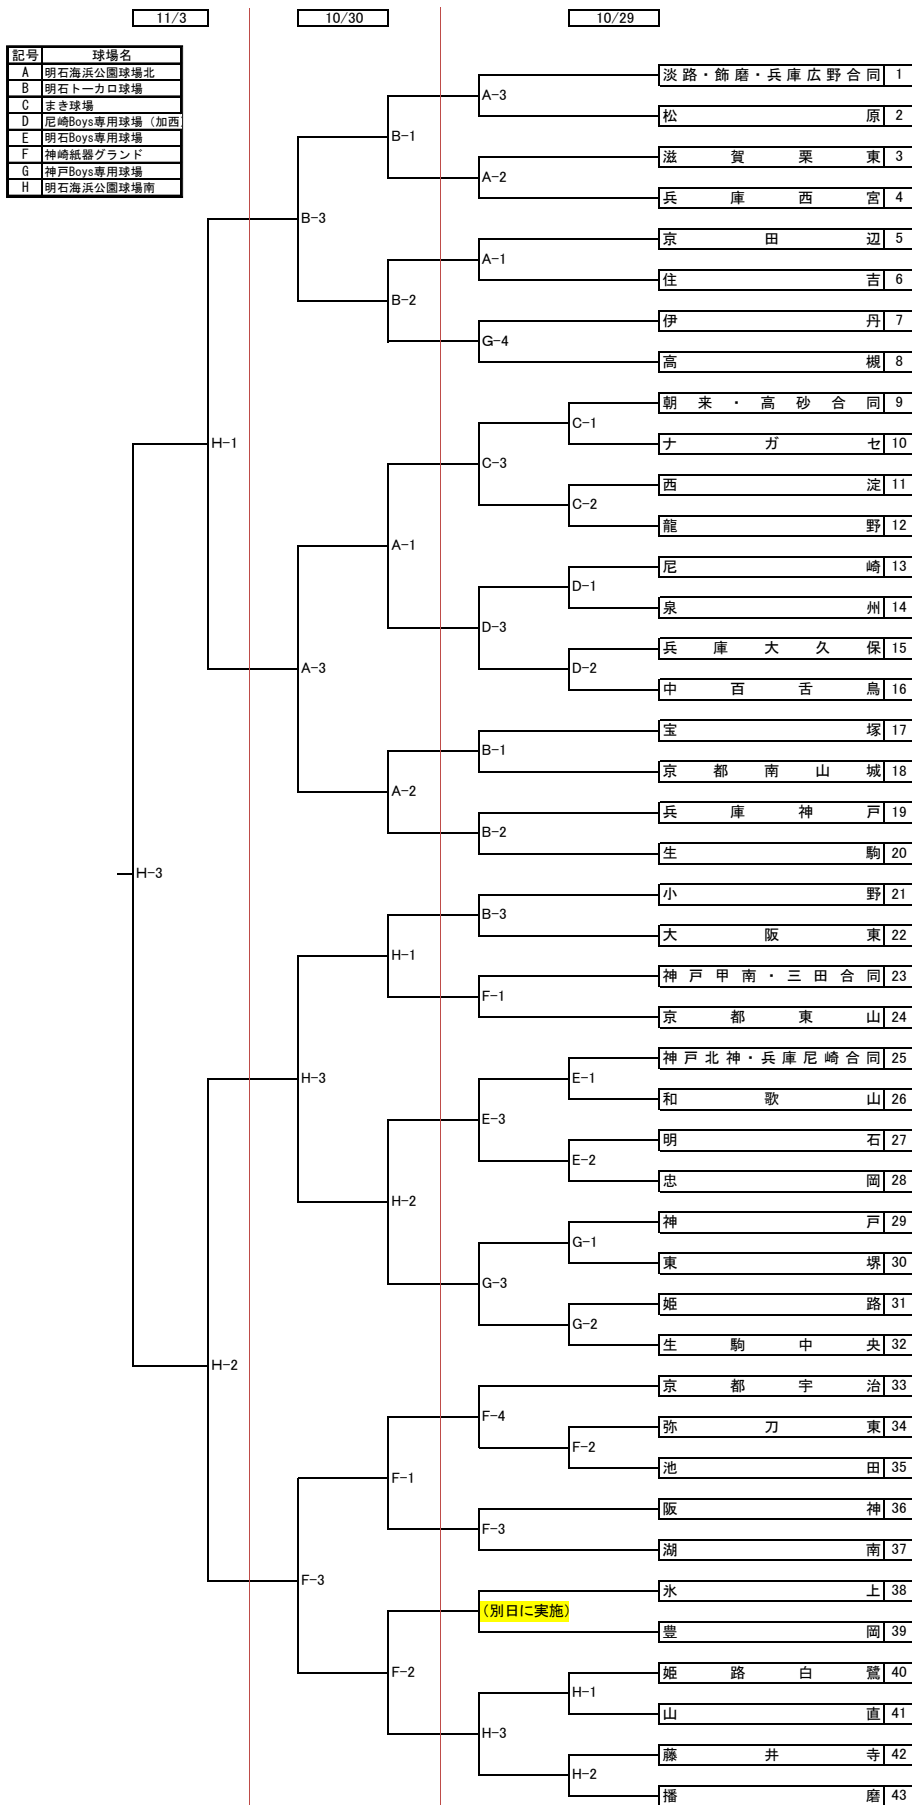

第7回兵庫1年生大会

☆大会組合わせ

	球場名	明石海浜公園球場北	明石トーカロ球場	まき球場	加西尼崎Boys専用球場	明石Boys専用球場	神崎紙器グラウンド	神戸Boys専用球場	明石海浜公園球場南			
		A	B	C	D	E	F	G	H			
	球場責任者 (携帯電話)											
10月29日(土)	第1試合	9:30~11:00	9:30~11:00	9:30~11:00	9:30~11:00	9:30~11:00	9:30~11:00	9:30~11:00	9:30~11:00			
	第2試合	11:15~12:45	11:15~12:45	11:15~12:45	11:15~12:45	11:15~12:45	11:15~12:45	11:15~12:45	11:15~12:45			
	第3試合	13:00~14:30	13:00~14:30	13:15~14:45	13:15~14:45	13:15~14:45	13:00~14:30	13:15~14:45	13:15~14:45			
	第4試合						14:45~16:15	15:30~17:00				
	球場名	明石海浜公園球場南	明石海浜公園球場北	神崎紙器グラウンド	明石トーカロ球場							
		H	A	F	B							
	球場責任者 (携帯電話)											
10月30日(日)	第1試合	9:30~11:00	9:30~11:00	9:30~11:00	9:30~11:00							
	第2試合	11:15~12:45	11:15~12:45	11:15~12:45	11:15~12:45							
	第3試合	13:15~14:45	13:15~14:45	13:15~14:45	13:15~14:45							
	球場名	明石海浜公園球場南										
		H										
	球場責任者 (携帯電話)											
11月3日(木)	第1試合	9:30~11:00										
	第2試合	11:15~12:45										
	第3試合	13:15~14:45										
	閉会式	明石海浜公園野球場 15時00分開始予定										