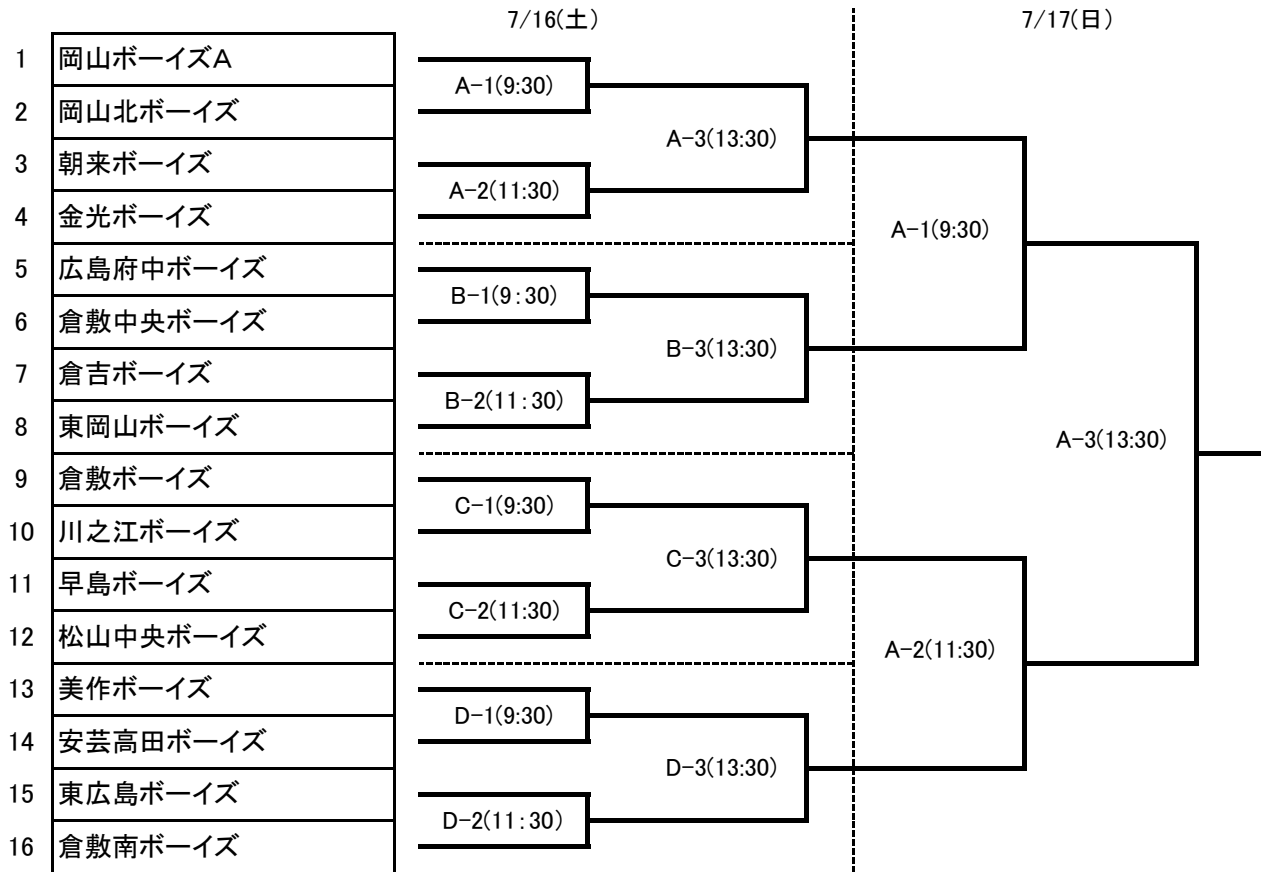

☆☆☆第6回岡山ボーイズ大会(高木光一杯争奪)☆☆☆ トーナメント表

レギュラーの部

ジュニア(2・1年)の部

〈試合会場〉

- A: 瀬戸球場
- B: 環太平洋大学野球場
- C: 桜が丘球場
- D: 賀陽球場
- E: 加茂川球場
- F: 和気球場