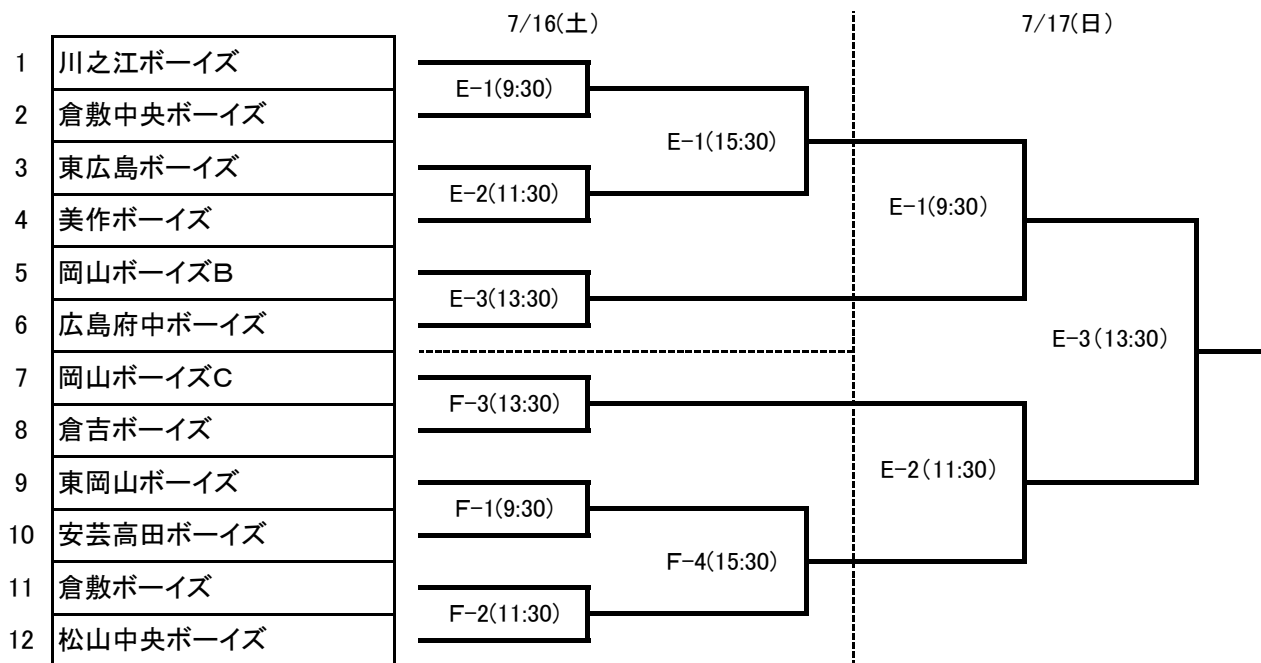

☆☆☆第6回岡山ボーイズ大会(高木光一杯争奪)☆☆☆ トーナメント表

レギュラーの部

ジュニア(2・1年)の部

〈試合会場〉

- A: 瀬戸球場
- B: 環太平洋大学野球場
- C: 桜が丘球場
- D: 賀陽球場
- E: 加茂川球場
- F: 和気球場